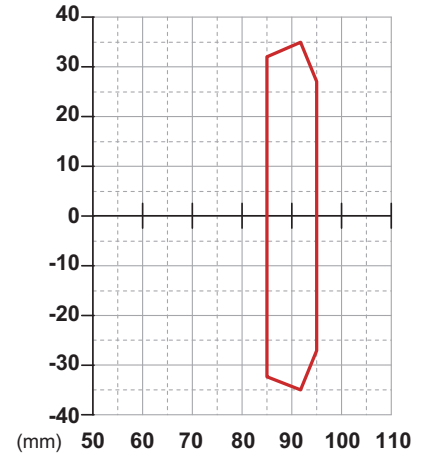

## ■固定式二次元スキャナ（続き）

### Matrix 220

Matrix 220 (7mm モデル)  
Code 128 0.20mm

Matrix 220 (7mm モデル)  
Code 128 0.30mm

Matrix 220 (7mm モデル)  
Data Matrix 0.13mm

Matrix 220 (12mm モデル)  
Code 128 0.15mm

Matrix 220 (12mm モデル)  
Code 128 0.25mm

Matrix 220 (12mm モデル)  
Data Matrix 0.076mm