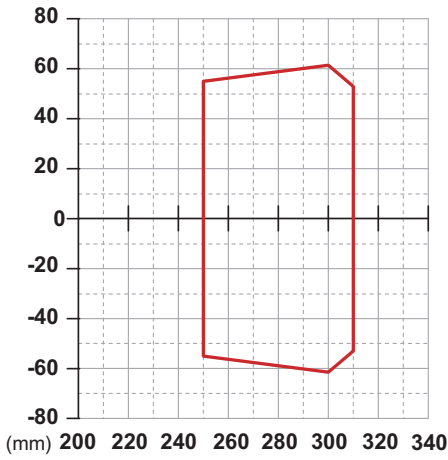

## ■固定式二次元スキャナ（続き）

### Matrix 220

Matrix 220 (7mm モデル)  
Code 128 0.20mm

Matrix 220 (7mm モデル)  
Code 128 0.30mm

Matrix 220 (7mm モデル)  
Data Matrix 0.13mm

Matrix 220 (12mm モデル)  
Code 128 0.15mm

Matrix 220 (12mm モデル)  
Code 128 0.25mm

Matrix 220 (12mm モデル)  
Data Matrix 0.076mm