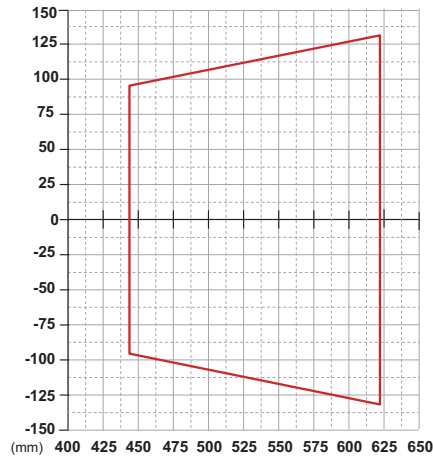

## ■固定式二次元スキャナ（続き）

### Matrix 220

Matrix 220 (7mm モデル)  
Code 128 0.20mm

Matrix 220 (7mm モデル)  
Code 128 0.30mm

Matrix 220 (7mm モデル)  
Data Matrix 0.13mm

Matrix 220 (12mm モデル)  
Code 128 0.15mm

Matrix 220 (12mm モデル)  
Code 128 0.25mm

Matrix 220 (12mm モデル)  
Data Matrix 0.076mm