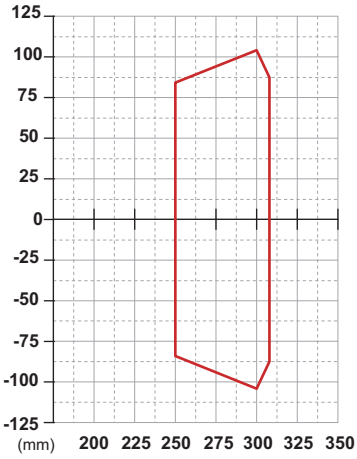

## ■固定式二次元スキャナ（続き）

### Matrix 220

Matrix 220 (7mm モデル)  
Code 128 0.20mm

Matrix 220 (7mm モデル)  
Code 128 0.30mm

Matrix 220 (7mm モデル)  
Data Matrix 0.13mm

Matrix 220 (12mm モデル)  
Code 128 0.15mm

Matrix 220 (12mm モデル)  
Code 128 0.25mm

Matrix 220 (12mm モデル)  
Data Matrix 0.076mm