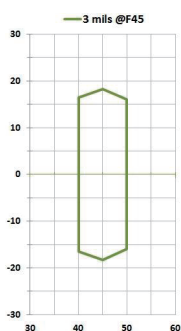

■組み用スキャナ

WB1F

TC1200

■固定式二次元スキャナ

Matrix 120

Matrix120-210-01X
(Data Matrix 0.12mm)

Matrix120-210-01X
(Data Matrix 0.19mm)

Matrix120-210-01X
(Data Matrix 0.25mm)

Matrix120-31X-01X
(Data Matrix 0.076mm)

Matrix120-31X-01X
(Data Matrix 0.13mm)

Matrix120-31X-01X
(Data Matrix 0.19mm)