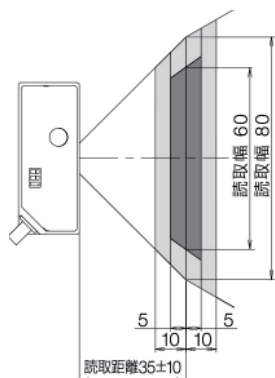

■組み用スキャナ

WB1F

TC1200

■固定式二次元スキャナ

Matrix 120

Matrix120-210-01X
(Data Matrix 0.12mm)

Matrix120-210-01X
(Data Matrix 0.19mm)

Matrix120-210-01X
(Data Matrix 0.25mm)

Matrix120-31X-01X
(Data Matrix 0.076mm)

Matrix120-31X-01X
(Data Matrix 0.13mm)

Matrix120-31X-01X
(Data Matrix 0.19mm)