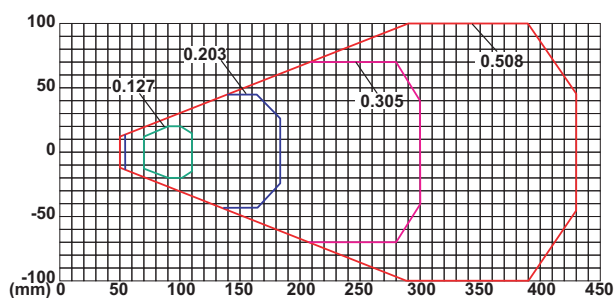

■組み用スキャナ

WB1F

TC1200

■固定式二次元スキャナ

Matrix 120

Matrix120-210-01X
(Data Matrix 0.12mm)

Matrix120-210-01X
(Data Matrix 0.19mm)

Matrix120-210-01X
(Data Matrix 0.25mm)

Matrix120-31X-01X
(Data Matrix 0.076mm)

Matrix120-31X-01X
(Data Matrix 0.13mm)

Matrix120-31X-01X
(Data Matrix 0.19mm)