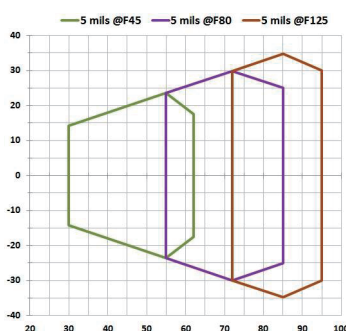

■組み用スキャナ

WB1F

TC1200

■固定式二次元スキャナ

Matrix 120

Matrix120-210-01X
(Data Matrix 0.12mm)

Matrix120-210-01X
(Data Matrix 0.19mm)

Matrix120-210-01X
(Data Matrix 0.25mm)

Matrix120-31X-01X
(Data Matrix 0.076mm)

Matrix120-31X-01X
(Data Matrix 0.13mm)

Matrix120-31X-01X
(Data Matrix 0.19mm)