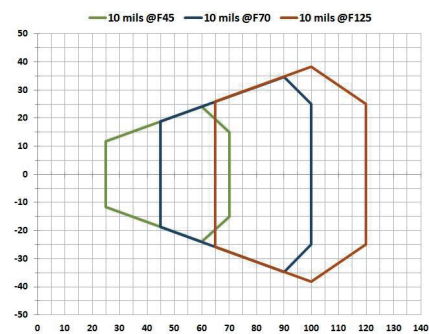

■組み用スキャナ

WB1F

TC1200

■固定式二次元スキャナ

Matrix 120

Matrix120-210-01X
(Data Matrix 0.12mm)

Matrix120-210-01X
(Data Matrix 0.19mm)

Matrix120-210-01X
(Data Matrix 0.25mm)

Matrix120-31X-01X
(Data Matrix 0.076mm)

Matrix120-31X-01X
(Data Matrix 0.13mm)

Matrix120-31X-01X
(Data Matrix 0.19mm)