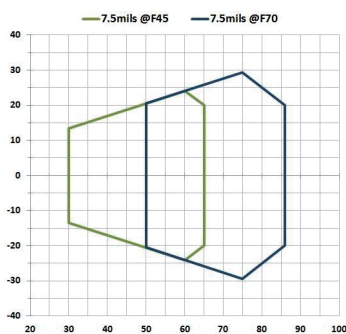

■組み用スキャナ

WB1F

TC1200

■固定式二次元スキャナ

Matrix 120

Matrix120-210-01X
(Data Matrix 0.12mm)

Matrix120-210-01X
(Data Matrix 0.19mm)

Matrix120-210-01X
(Data Matrix 0.25mm)

Matrix120-31X-01X
(Data Matrix 0.076mm)

Matrix120-31X-01X
(Data Matrix 0.13mm)

Matrix120-31X-01X
(Data Matrix 0.19mm)