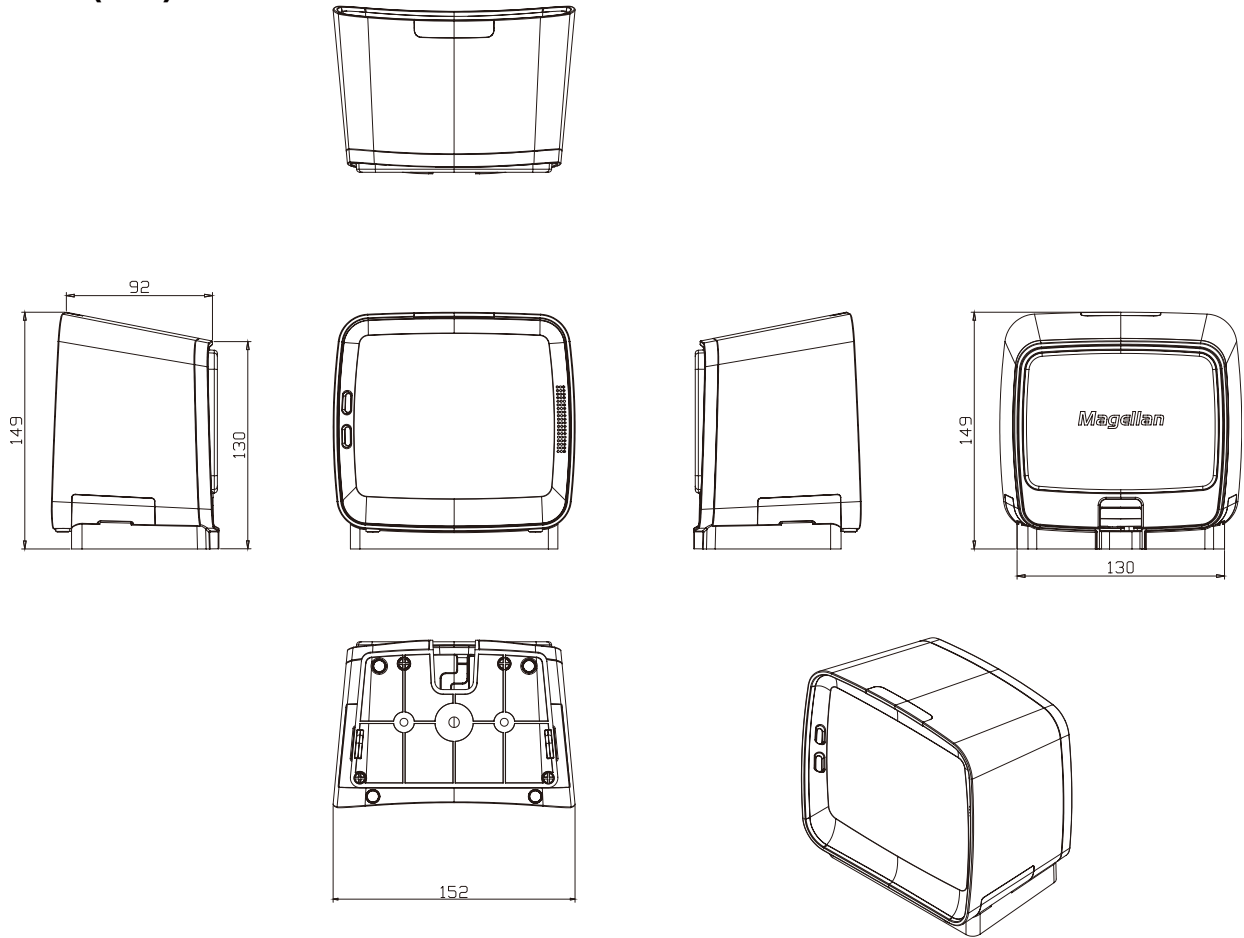

Magellan シリーズ

■外形寸法図 (mm)