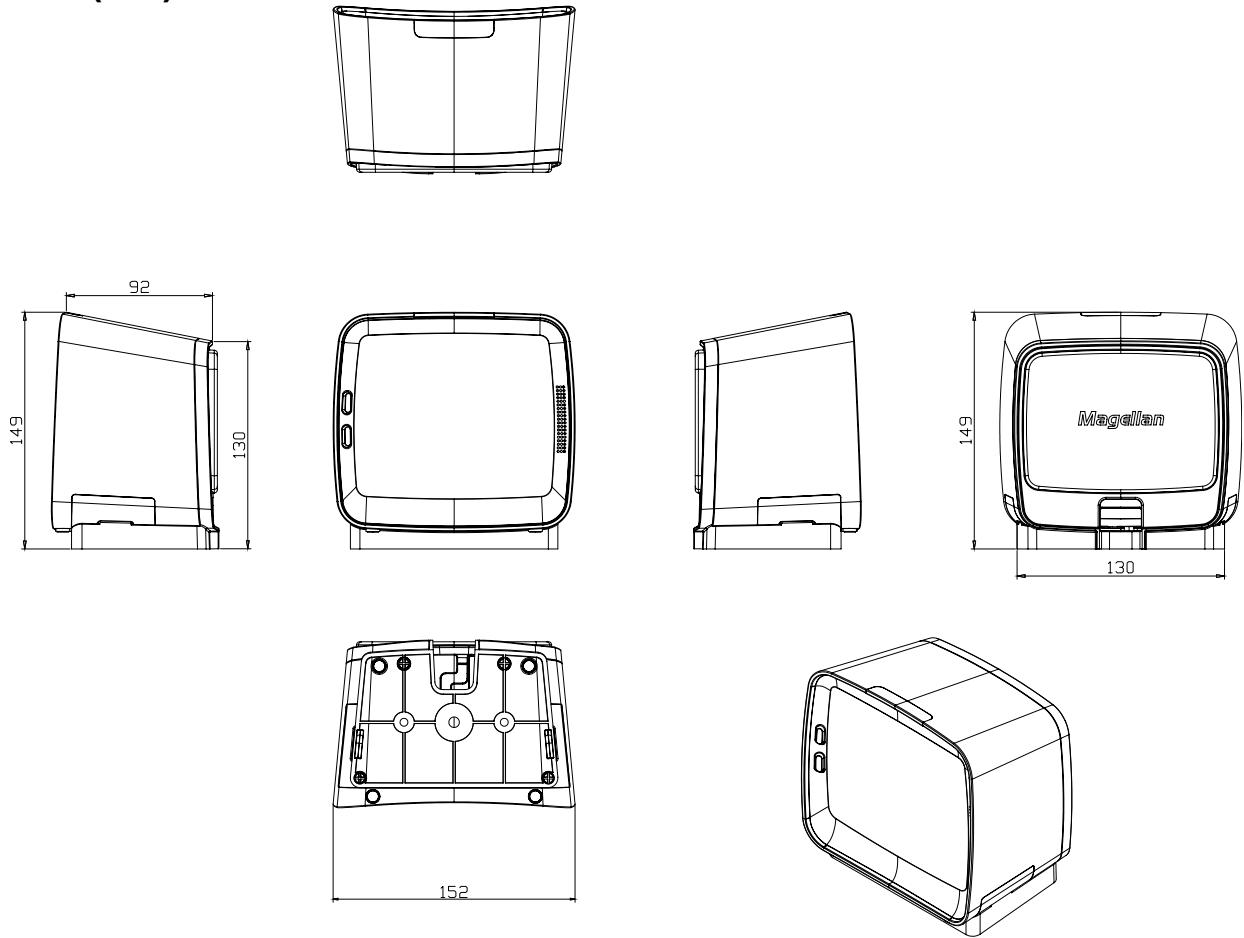

Magellan シリーズ

■外形寸法図 (mm)