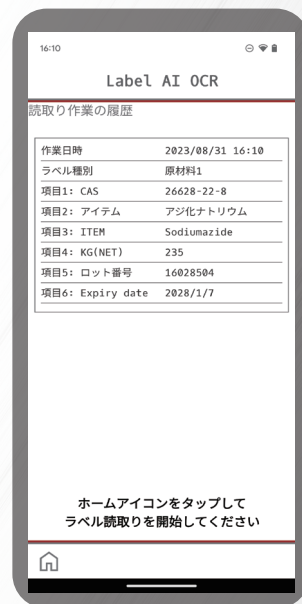

入荷品の商品ラベルから自社に必要なデータを取得しにくい

例えば...

- ・ 入荷品の商品ラベルにバーコードがないので目視確認
- ・ ロット番号や期限情報が文字のまま記録が大変
- ・ 仕入先ごとにラベル形式がバラバラでミスが発生しやすい

そこで **ラベルAI識別OCR!**

▼ 動画はこちらから

AIがラベルフォーマットを自動で識別

ラベルを自動識別

設定箇所だけを一括でOCR

つまり、スマートフォンでラベルを撮影するだけで、
自動でそれぞれのラベルから必要な情報を取り出せる!

これにより・・・

- 入荷検品の作業時間が圧倒的に短縮! **コスト削減**
- 誰でも正確に検品作業ができる! **人手不足解消**
- ロットや期限情報など取得を諦めていた情報が取れる! ... **データの有効活用**

IDEC AUTO-ID SOLUTIONS株式会社

本 社 〒532-0004 大阪府大阪市淀川区西宮原2-6-64