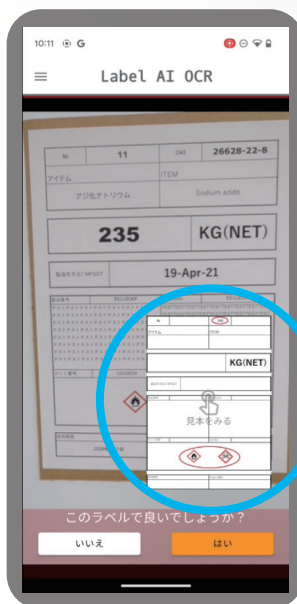

参考出品

ラベルAI識別OCR導入で サプライチェーンのラベルミスマッチ問題を解決!

入荷ラベルの種類はいろいろ
バーコードが付いてなかったり
ロット番号や消費期限も文字印刷
入荷情報記録が煩雑...

Ship to : IDEC AUTO-ID Miyako Gotanda Bldg. West Wing 5F 5-6-2 Osaki Shinagawa-ku, 141-0032, Tokyo, Japan Mr. Miyazaki Yamagata Tel: +81-3-6685-4659	Box 100 of 6 Carton No: 6 Packing No: 19Z48HPN Items : 00LY17JZLZ Gweight : 7.0 KG Nweight : 7.0 KG 2017/4/11
From : ABC CO., LTD. 1075 South Fantau Avenue. Cupertino, CA 95014. (408) 961-1560	

入荷品の商品ラベルから自社に必要なデータを取得しにくい

例えば...

- ・ 入荷品の商品ラベルにバーコードがないので目視確認
- ・ ロット番号や期限情報が文字のまま記録が大変
- ・ 仕入先ごとにラベル形式がバラバラでミスが発生しやすい

そこで **ラベルAI識別OCR!**

▼ 動画はこちらから

AIがラベルフォーマットを自動で識別

ラベルを自動識別

設定箇所だけを一括でOCR

つまり、スマートフォンでラベルを撮影するだけで、
自動でそれぞれのラベルから必要な情報を取り出せる!

これにより・・・

- 入荷検品の作業時間が圧倒的に短縮! **コスト削減**
- 誰でも正確に検品作業ができる! **人手不足解消**
- ロットや期限情報など取得を諦めていた情報が取れる! ... **データの有効活用**

IDEC AUTO-ID SOLUTIONS株式会社

本 社 〒532-0004 大阪府大阪市淀川区西宮原2-6-64