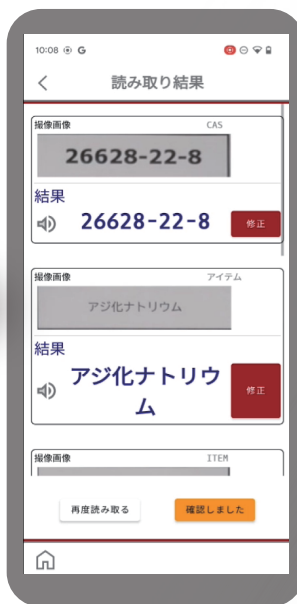

入荷品の商品ラベルから自社に必要なデータを取得しにくい

例えば...

- ・ 入荷品の商品ラベルにバーコードがないので目視確認
- ・ ロット番号や期限情報が文字のまま記録が大変
- ・ 仕入先ごとにラベル形式がバラバラでミスが発生しやすい

そこで **ラベルAI識別OCR!**

▼ 動画はこちらから

AIがラベルフォーマットを自動で識別

ラベルを自動識別

設定箇所だけを一括でOCR

つまり、スマートフォンでラベルを撮影するだけで、
自動でそれぞれのラベルから必要な情報を取り出せる!

これにより・・・

- 入荷検品の作業時間が圧倒的に短縮! **コスト削減**
- 誰でも正確に検品作業ができる! **人手不足解消**
- ロットや期限情報など取得を諦めていた情報が取れる! ... **データの有効活用**

IDEC AUTO-ID SOLUTIONS株式会社

本 社 〒532-0004 大阪府大阪市淀川区西宮原2-6-64