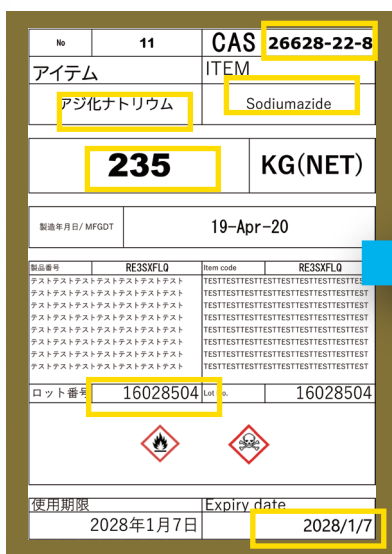

No	11	CAS	26628-22-8
アイテム	ITEM		
アジ化ナトリウム	Sodiumazide		
235	KG(NET)		
製造年月日/ MFGDT	19-Apr-20		
製品番号	RE3SXFLQ	Item code	RE3SXFLQ
ロット番号	16028504	Lot no.	16028504
使用期限	2028年1月7日	Expiry date	2028/1/7

ラベルミスマッチ問題とは?

入荷品の商品ラベルから自社に必要なデータを取得しにくい

例えば...

- ・ 入荷品の商品ラベルにバーコードがないので目視確認
- ・ ロット番号や期限情報が文字のまま記録が大変
- ・ 仕入先ごとにラベル形式がバラバラでミスが発生しやすい

そこで **ラベルAI識別OCR!**

▼ 動画はこちらから

AIがラベルフォーマットを自動で識別

ラベルを自動識別

設定箇所だけを一括でOCR

つまり、スマートフォンでラベルを撮影するだけで、
自動でそれぞれのラベルから必要な情報を取り出せる!

これにより・・・

- 入荷検品の作業時間が圧倒的に短縮! **コスト削減**
- 誰でも正確に検品作業ができる! **人手不足解消**
- ロットや期限情報など取得を諦めていた情報が取れる! ... **データの有効活用**

IDEC AUTO-ID SOLUTIONS株式会社

本 社 〒532-0004 大阪府大阪市淀川区西宮原2-6-64