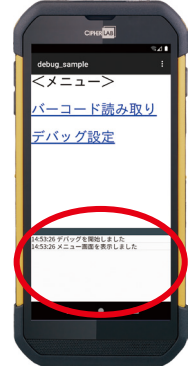

RS38(またはRS36/RK26)でWG Browserを起動

■ 対応機種

WG Browser (ABR-001) 対応機種	
RS38	Android™ 搭載ハンディターミナル
RS36	Android™ 搭載ハンディターミナル
RK26	Android™ 搭載ハンディターミナル

※AndroidはGoogle LLC.の商標です。

デバッグ機能内蔵

アプリにデバッグ文を入れておくことで、アプリの動作に不具合があった場合にデバッグモードを起動すると、原因の特定に役立ちます。動きが分かるようにデバッグ文を入れておき、見える化することにも使えます。

アプリ (カメラ、動画、メールなど) の呼び出しが容易

動画再生アプリ

OCRアプリ