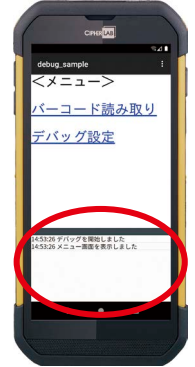

Web アプリを専用アプリの様に使用可能 RS36/RK25 用ブラウザ WG Browser

■ 特長

独自開発したAndroid™搭載ハンディターミナル(RK25,RS36)専用ブラウザ

Web 開発環境のみで、端末アプリの開発が可能
(RK25,RS36 用の専用API 等はヘルプでサポート)

ファイルコピーで動作可能

PCでHTMLファイル(及びその他ファイル)を作成し、RS36(またはRK25)にコピー

RS36(またはRK25)でWG Browserを起動

デバッグ機能内蔵

アプリにデバッグ文を入れておくことで、アプリの動作に不具合があった場合にデバッグモードを起動すると、原因の特定に役立ちます。動きが分かるようにデバッグ文を入れておき、見える化することにも使えます。

アプリ (カメラ、動画、メールなど) の呼び出しが容易

動画再生アプリ

OCRアプリ

■ 対応機種

| WG Browser (ABR-001) 対応機種 | |
|---------------------------|----------------------|
| RK25(J) | Android™ 搭載ハンディターミナル |
| RS36 | Android™ 搭載ハンディターミナル |