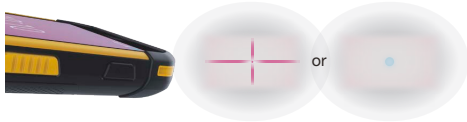

RS35

簡単操作で最大限の効率性と生産性を

Android™ 搭載ハンディターミナル RS35

Android10 オペレーティングシステム
GMS 搭載、AER (Google 社認定) 製品

5.5 インチディスプレイで高い視認性

ディスプレイは手袋に対応、指先が濡れていても操作できます

IP65 及び IP67 の防塵、防滴性能
1.8m の耐落下衝撃性能

ホットスワップ機能
OS を起動させたまま
バッテリーの交換が可能

取り外しが簡単にできるハンドストラップで
簡単バッテリー交換

蓋と一体化したバッテリー

LED 搭載の 13 メガピクセルオートフォーカスカメラ
ピistolグリップ装着時もカメラの使用が可能

レーザガイドで 1 次元及び 2 次元コードを快適読取。
HF 帯 RFID のリード/ライト機能も内蔵

OCR< 文字認識 > 対応 (オプション)

英数字 / 日本語 (漢字・ひらがな・カタカナ) / 手書き文字