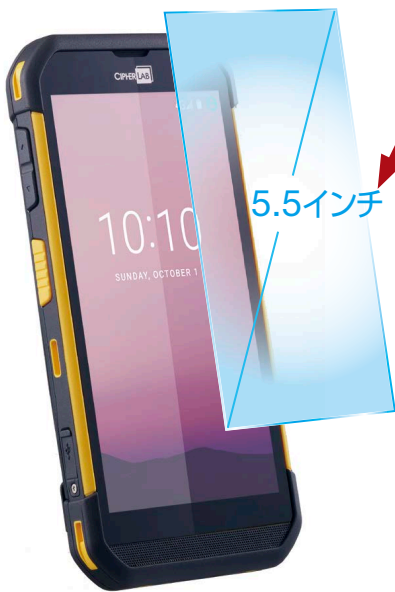

RS35

簡単操作で最大限の効率性と生産性を

Android™ 搭載ハンディターミナル RS35

Android10 オペレーティングシステム
GMS 搭載、AER (Google 社認定) 製品

5.5 インチディスプレイで高い視認性

ディスプレイは手袋に対応、指先が濡れていても操作できます

IP65 及び IP67 の防塵、防滴性能
1.8m の耐落下衝撃性能

ホットスワップ機能
OS を起動させたまま
バッテリーの交換が可能

取り外しが簡単にできるハンドストラップで
簡単バッテリー交換

蓋と一体化したバッテリー

LED 搭載の 13 メガピクセルオートフォーカスカメラ
ピistolグリップ装着時もカメラの使用が可能

レーザガイドで 1 次元及び 2 次元コードを快適読取。
HF 帯 RFID のリード/ライト機能も内蔵

OCR< 文字認識 > 対応 (オプション)

英数字 / 日本語 (漢字・ひらがな・カタカナ) / 手書き文字